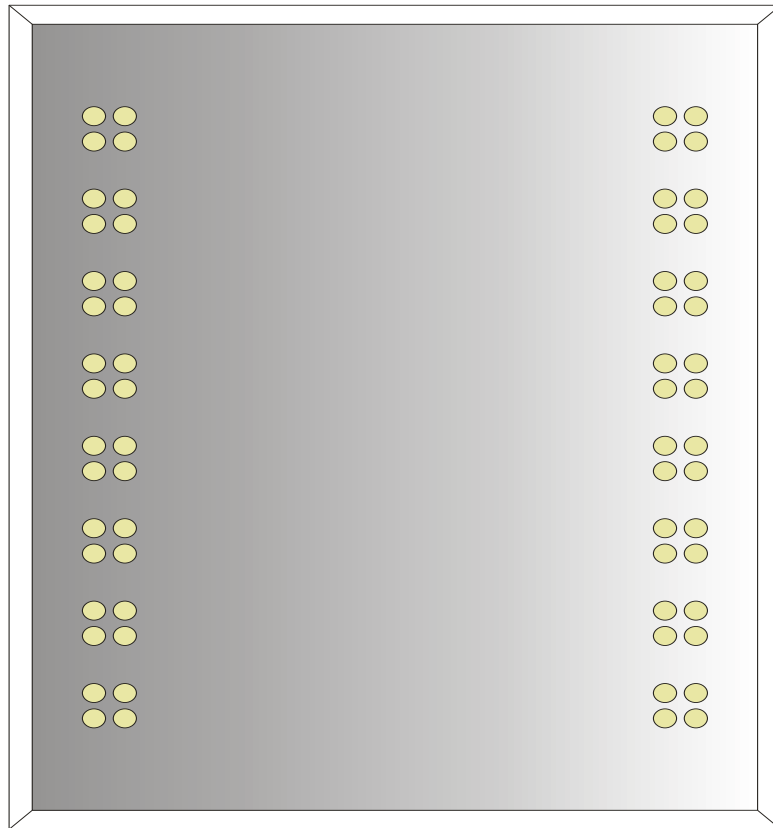

PRZYKŁADOWE WZORY PASKÓW W LUSTRACH Z OŚWIETLENIEM

WZÓR A(STANDARD)

WZÓR B

WZÓR C

WZÓR D

WZÓR E

WZÓR F

WZÓR G

WZÓR H