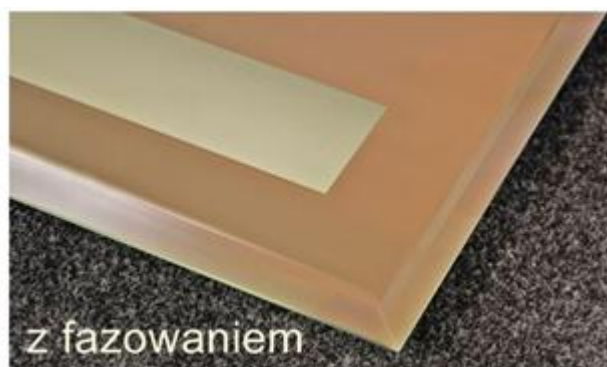

Lustra LED marki SOLED zaprojektowane z myślą o kobiecości i indywidualności. Cechuje je perfekcyjny design, oszczędność energii i doskonale oświetlenie.

Są wykonywane na dowolny wymiar. Do wyboru barwa świecenia oraz wzór podświetlenia. Wykorzystanie najjaśniejszych na rynku diod LED oraz dodatkowych elementów rozpraszających zapewnia silne oraz jednolite świecenie wzoru. Zasilanie jest wodoodporne, co zapewnia pełne bezpieczeństwo, szczególnie w miejscach o wysokiej wilgotności np. łazienki. Przeznaczone do łazienek, salonów kosmetycznych, fryzjerskich, SPA, sklepów odzieżowych i salonów ślubnych.

PRZYKŁADOWE WYMIARY ORAZ WZORY

Wymiary lustra
700x600mm
800x600mm
900x600mm
900x700mm
900x800mm
1000x800mm
1000x900mm
1100x800mm
1100x900mm
1200x800mm
1200x900mm

PARAMETRY OGÓLNE

Parametr	Wartość
Oświetlenie	Energooszczędne LED (atesty CE, ROHS) Diody 5050 (60diod/m), 14W/1m
Barwa świecenia	Biała zimna 6000K Biała ciepła 3000K Neutralna 4000-4500K 3 Barwy świecenia w 1 lustrze(Biała zimna, Biała ciepła, Neutralna)
Widoczność diod	Zniwelowana (95%)
Szkło	Grubość 4mm Krawędzie szlif polerowany Wzory precyzyjnie piaskowane
Dystans od ściany	30mm (ze względu na tylne maskownice)
Zasilanie	220-230V do wyboru: wyprowadzony przewód do podłączenia do instalacji elektrycznej, przewód z wtyczką z włącznikiem (do gniazdka elektrycznego) lub włącznik dotykowy
Producent	SOLED
Kraj produkcji	Polska
Gwarancja	3 lata

AKCESORIA DODATKOWE

Włącznik dotykowy

Fazowanie

Logo na wypięstowanym wzorze lustra

MONTAŻ

Lustro z oświetleniem LED mocowane jest do ściany za pomocą kołków dołączonych do zestawu. Na tylnej ścianie lustro posiada odpowiednie haki montażowe.